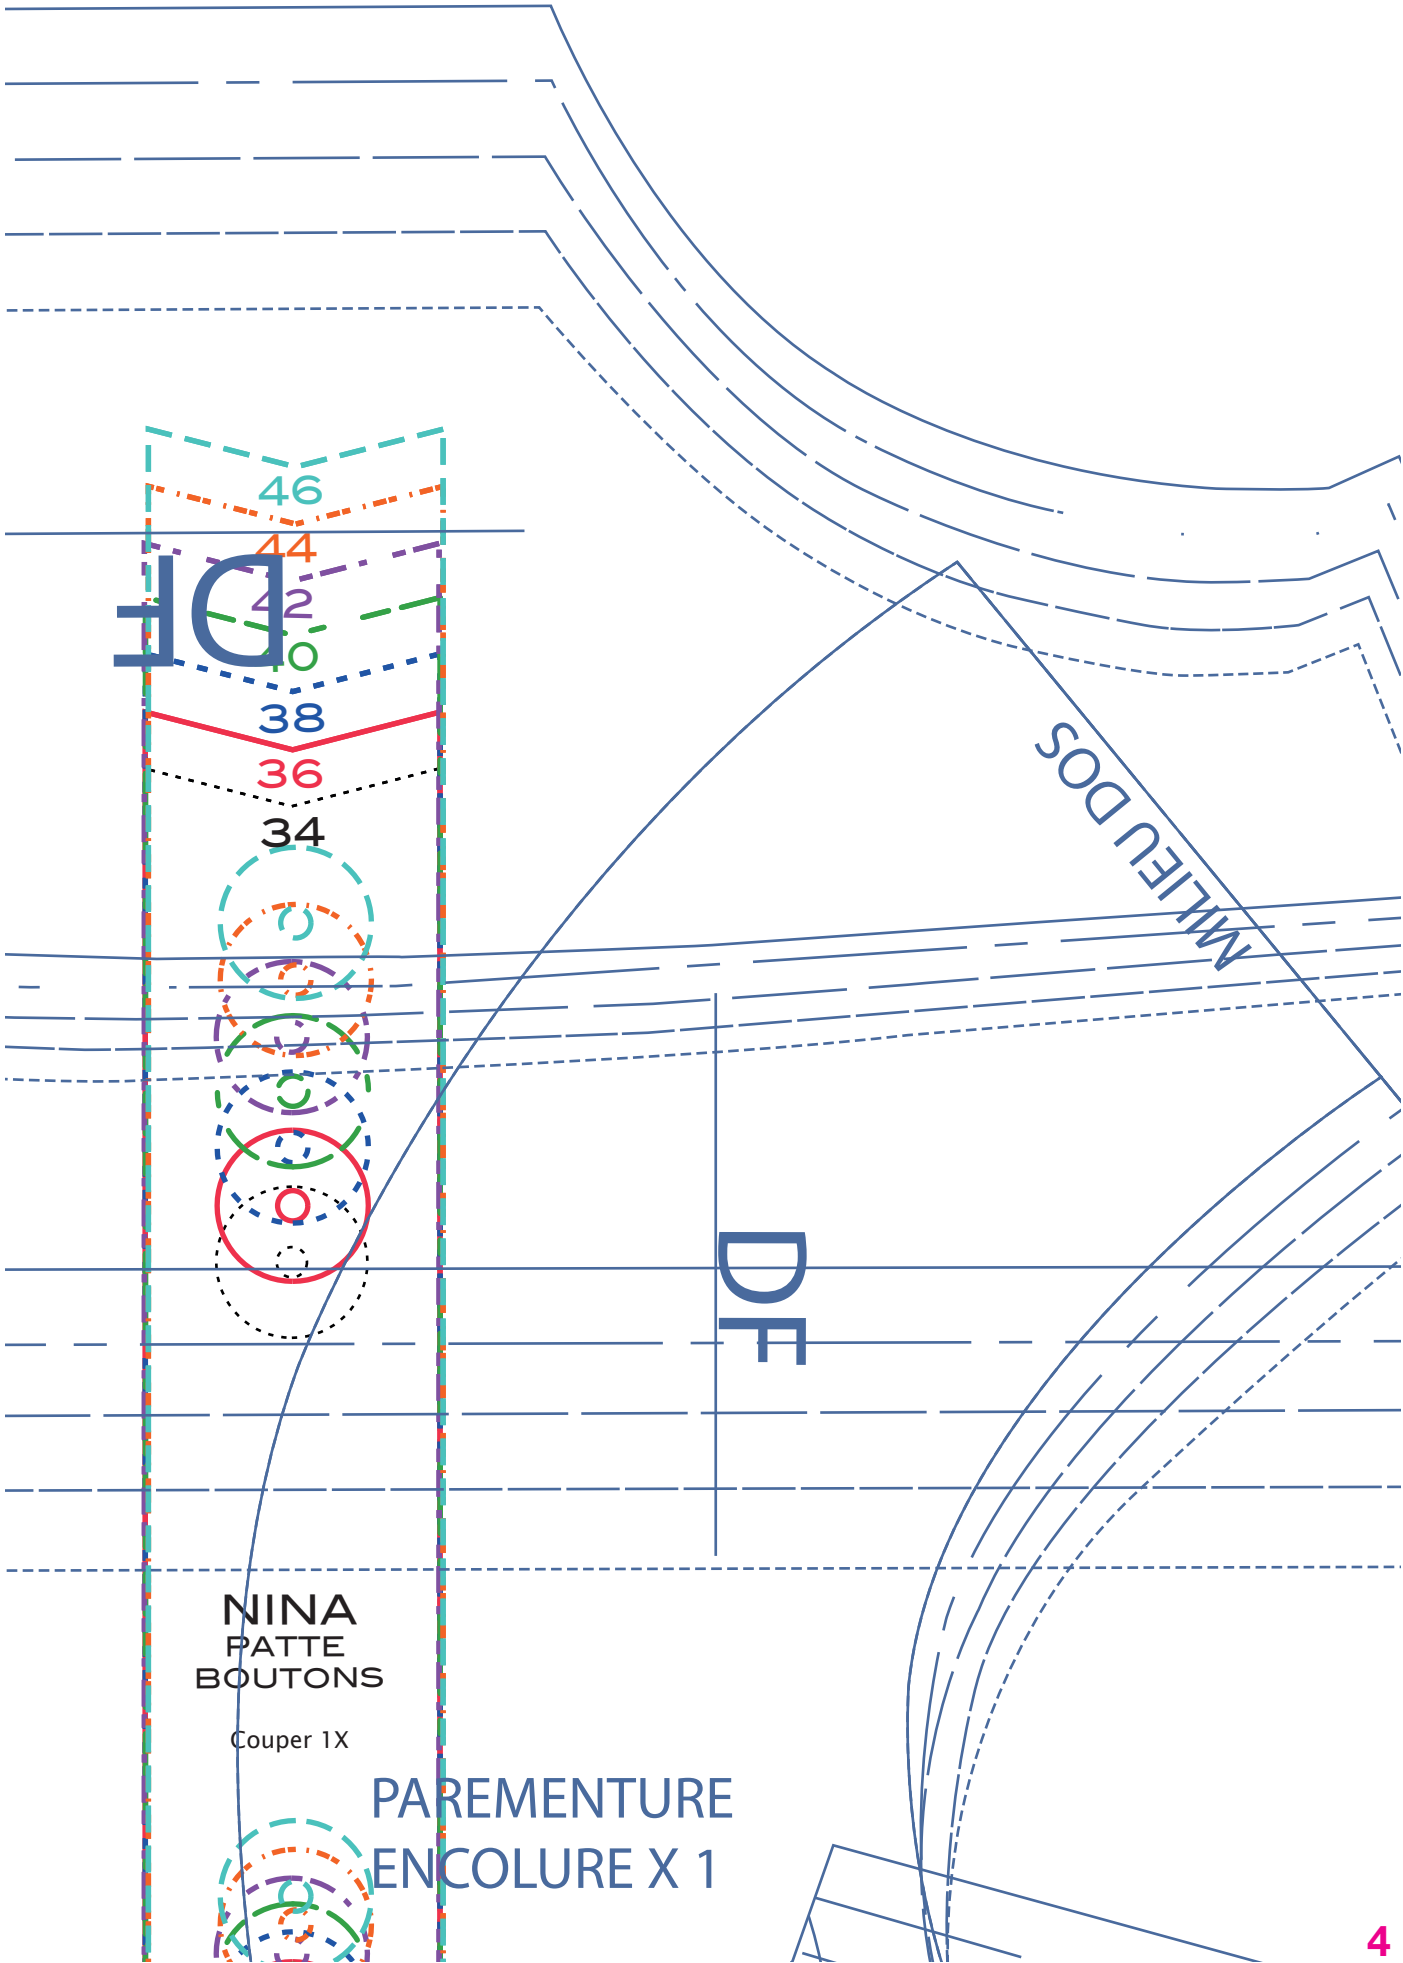

Patrons à imprimer
Passion Couture Créative

28

Comment ça marche ?

Imprimez chaque feuille A4

et reconstituez les patrons en suivant la numérotation.

DEVANT X 1

Fronces

TEX 2

JUPE NINA
page 16
par Super Bison (suite au verso)
Reproduction interdite

NINA

DOS Couper 1X

2

FRONCES

Création originale Super Bison 2020
Il est interdit de diffuser ce patron sur internet
Il ne peut être copié, photocopié et distribué
de cours de couture ou autre atelier sans autorisation
La vente de modèles issus de ce patron est régie par une licence commerciale, toutes les informations sont disponibles sur super-bison.com/pages/licences-super-bison

copyright © 2020

Valeur Ourlet : 2 cm

rnet.
 é lors
 orisation.
 e par une
 t disponibles
 -bison

CHARMANT FOULCHIE
page 20
par Axelle Design
Reproduction interdite

A = repère de pli

BESACE RÉCUP'
page 22
par Clémentine Lubin
Reproduction interdite

DEVANT BESACE X 1
DOS BESACE X 1

Pliure du tissu / 23 cm

LAPIN
page 54

dite

Valeur Ourlet : 2 cm

4

Emplacement élastique ceinture

3