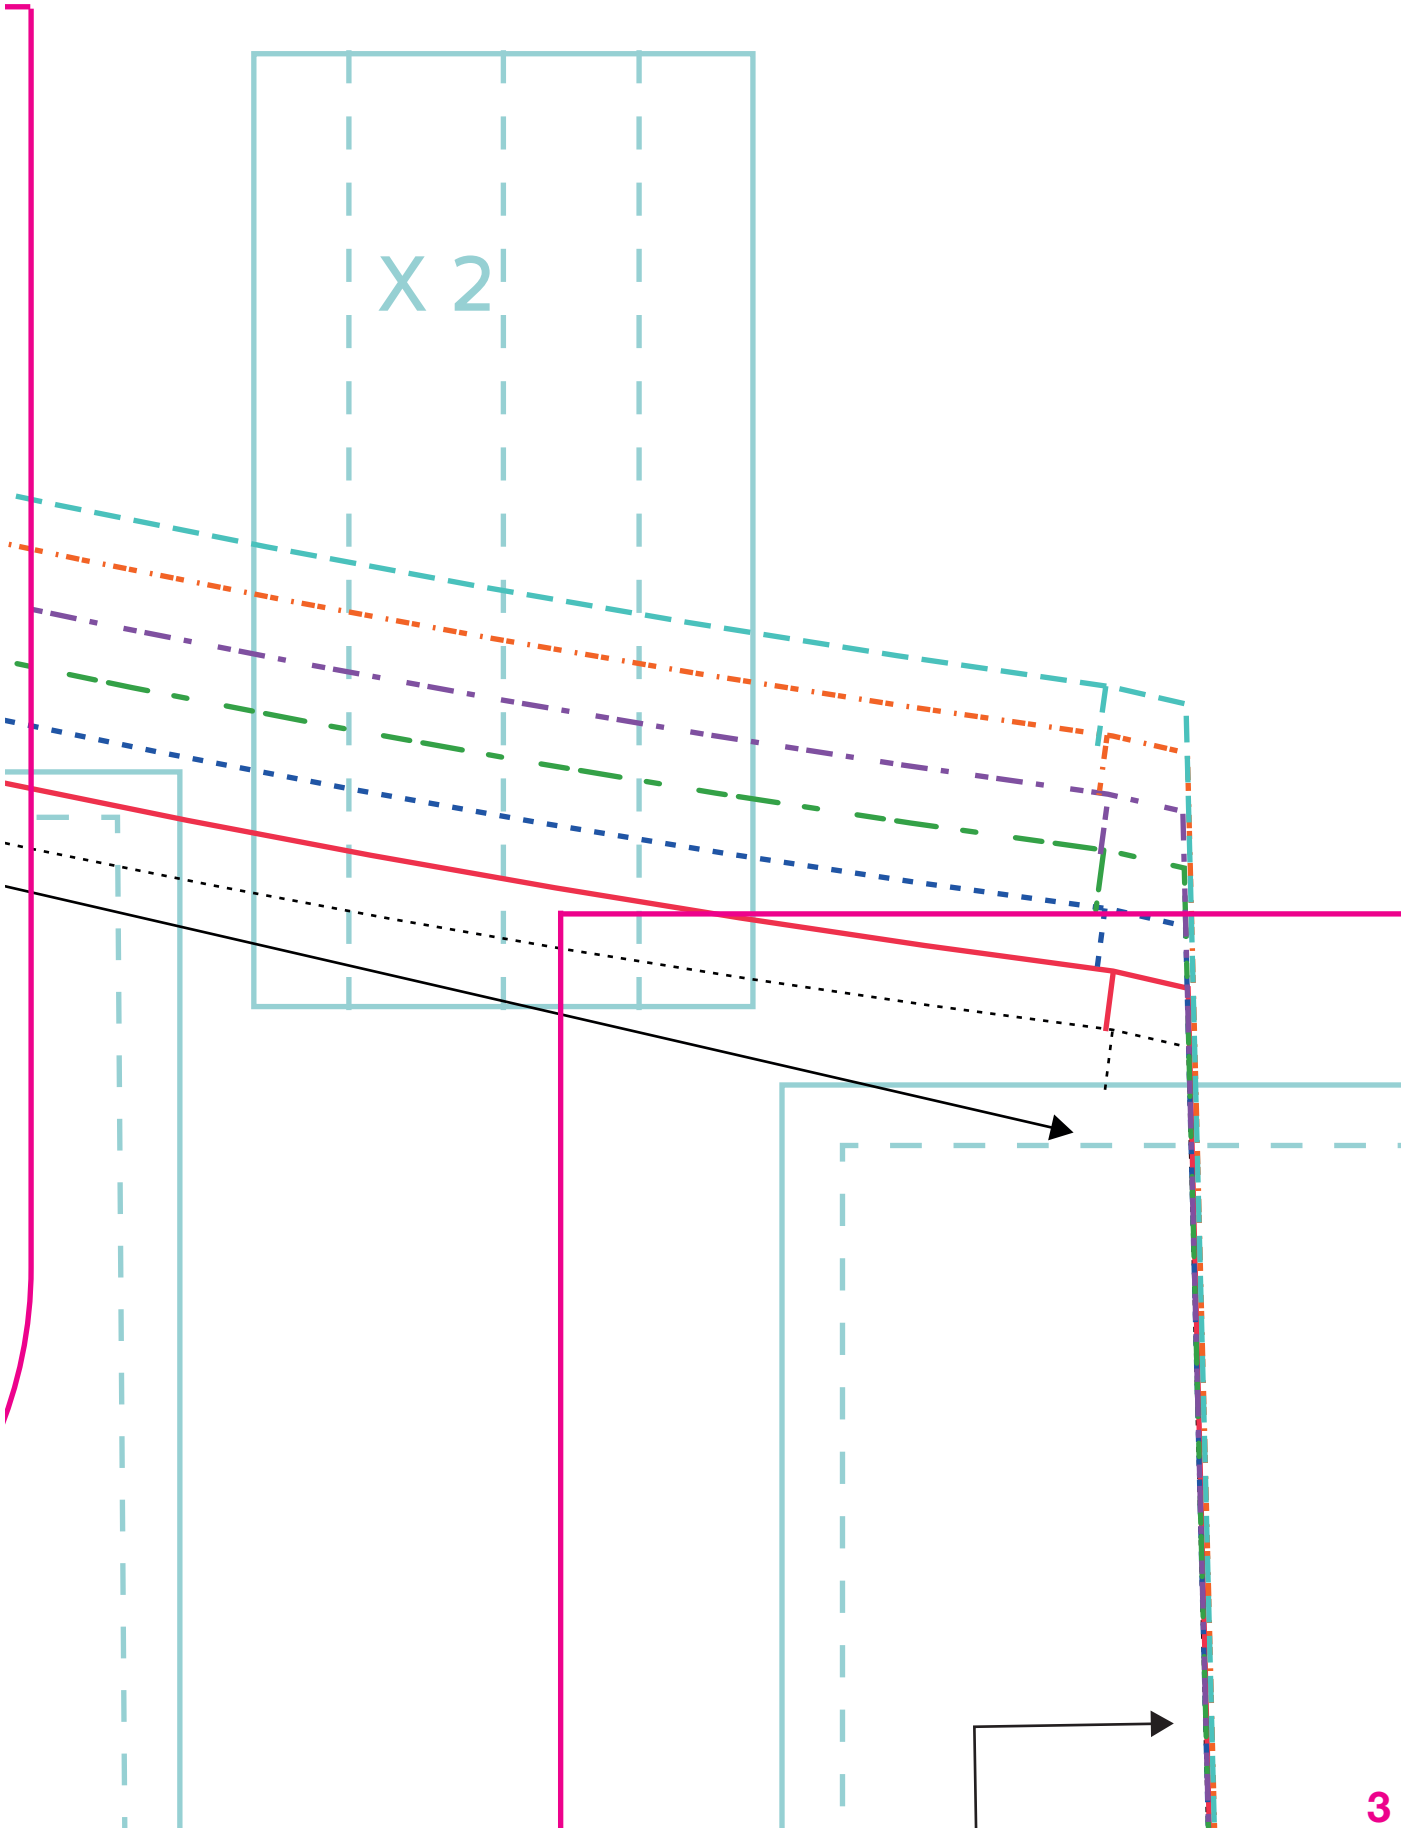

Patrons à imprimer
Passion Couture Créative

28

Comment ça marche ?

Imprimez chaque feuille A4

et reconstituez les patrons en suivant la numérotation.

DEVANT X 1

Fronces

TEX 2

copyright © 2020

Valeur Ourlet : 2 cm

rnet.
 é lors
 orisation.
 e par une
 t disponibles
 -bison

CHARMANT FOULCHIE
page 20
par Axelle Design
Reproduction interdite

A = repère de pli

BESACE RÉCUP'
page 22
par Clémentine Lubin
Reproduction interdite

Passion
COUTURE
créative n° 28

CORPS de la pochette Croque-Bisou
2 x en simili-cuir dans la pliure du tissu
2 x en doublure dans la pliure du tissu

DES P'TITS SACS LAPIN
CROQUE-BISOU page 54

par Sacaptiloup
Reproduction interdite

DEVANT BESACE X 1
DOS BESACE X 1

Pliure du tissu / 23 cm

LAPIN
page 54

dite

Valeur Ourlet : 2 cm

4

Emplacement élastique ceinture

3