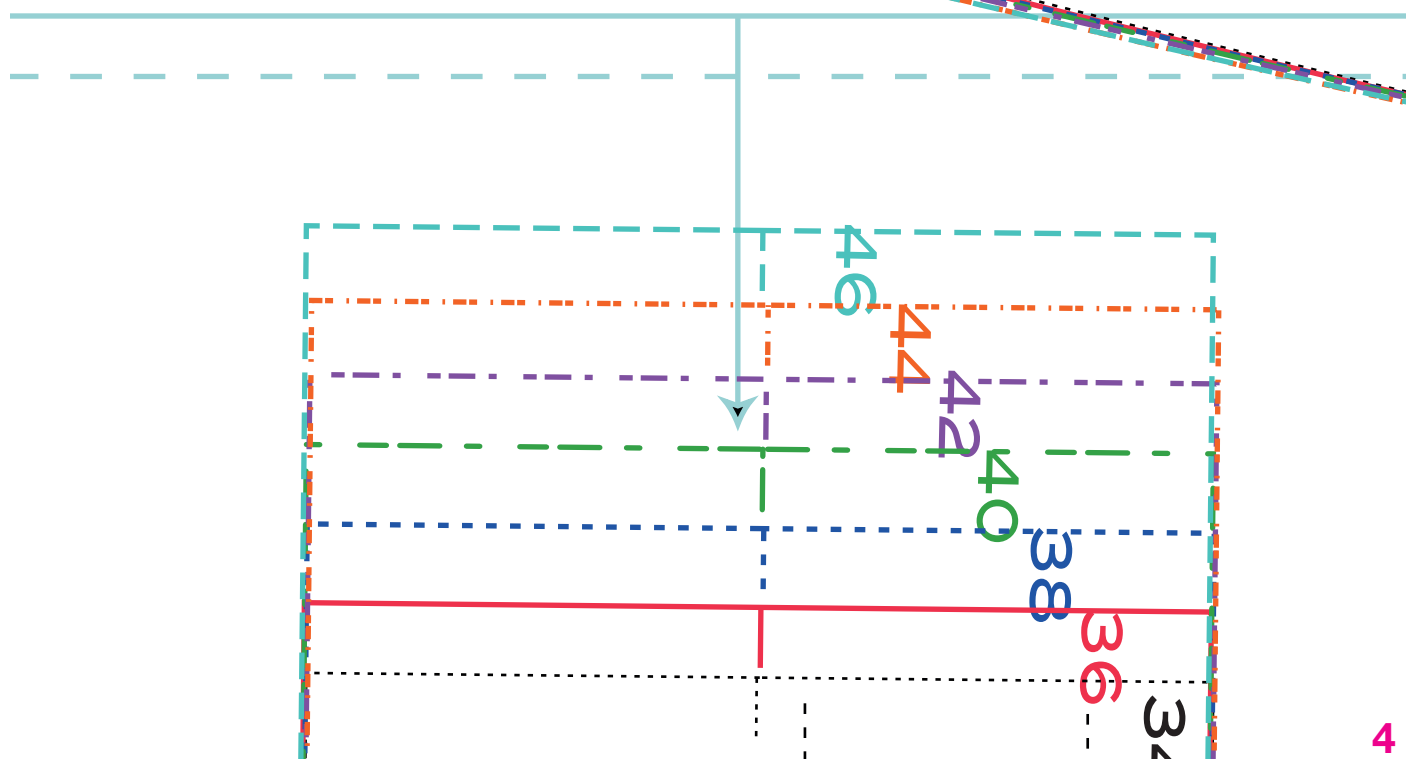

copyright © 2020

Valeur Ourlet : 2 cm

rnet.
 é lors
 orisation.
 e par une
 t disponibles
 -bison

CHARMANT FOULCHIE
page 20
par Axelle Design
Reproduction interdite

A = repère de pli

BESACE RÉCUP'
page 22
par Clémentine Lubin
Reproduction interdite

Passion
COUTURE
créative n° 28

CORPS de la pochette Croque-Bisou
2 x en simili-cuir dans la pliure du tissu
2 x en doublure dans la pliure du tissu

DES P'TITS SACS LAPIN
CROQUE-BISOU page 54

par Sacaptiloup
Reproduction interdite

DEVANT BESACE X 1
DOS BESACE X 1

Pliure du tissu / 23 cm

LAPIN
page 54

dite

Valeur Ourlet : 2 cm

4

Emplacement élastique ceinture

3