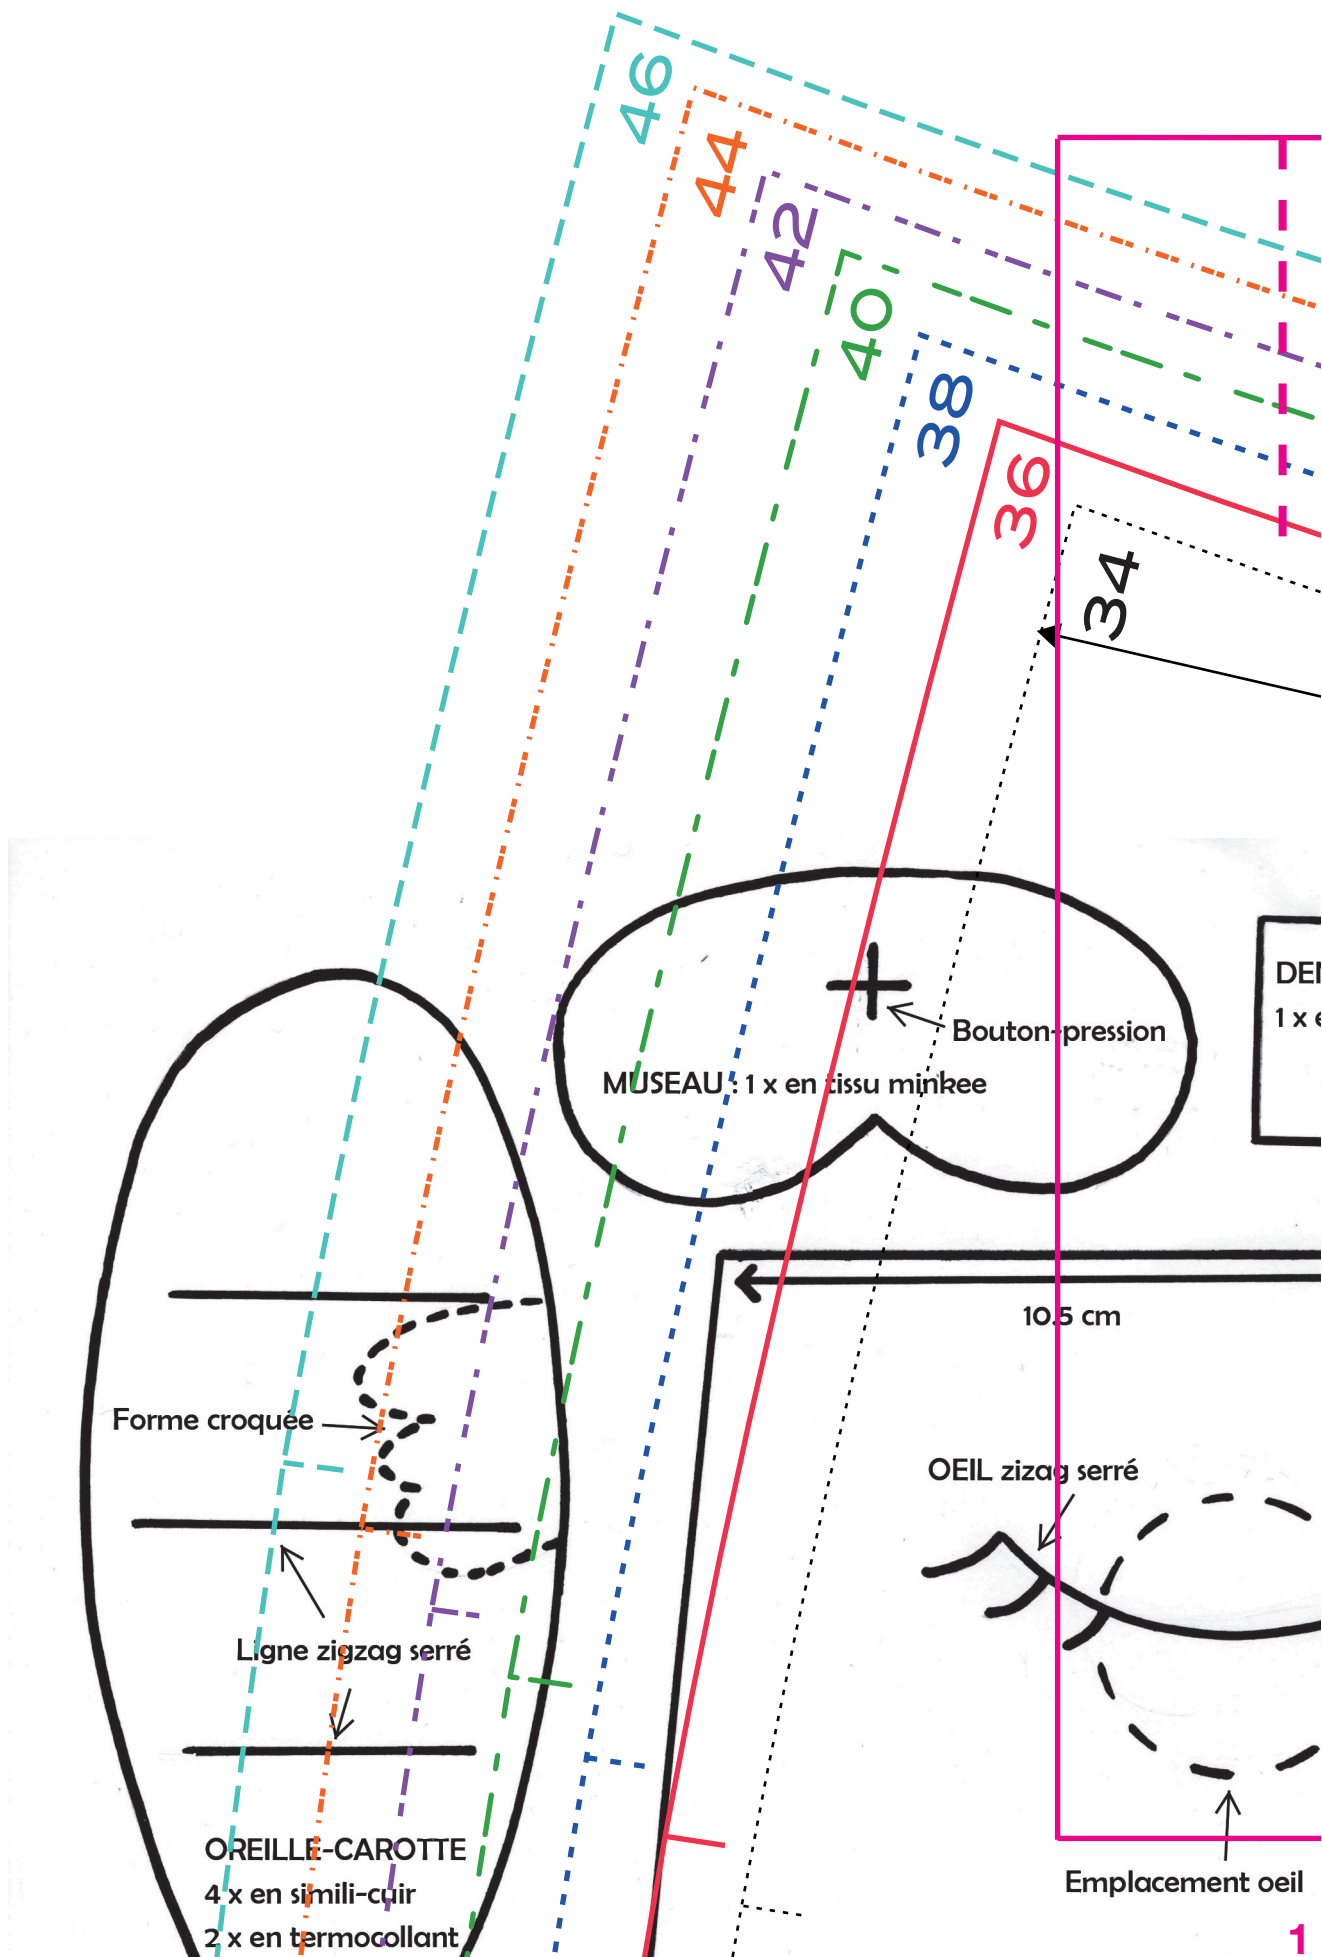

JUPE NINA
page 16
par Super Bison (suite au verso)
Reproduction interdite

NINA

DOS Couper 1X

2

FRONCES

Création originale Super Bison 2020
Il est interdit de diffuser ce patron sur internet
Il ne peut être copié, photocopié et distribué
de cours de couture ou autre atelier sans autorisation
La vente de modèles issus de ce patron est régie par une licence commerciale, toutes les informations sont disponibles sur super-bison.com/pages/licences-super-bison

copyright © 2020

Valeur Ourlet : 2 cm

rnet.
 é lors
 orisation.
 e par une
 t disponibles
 -bison

CHARMANT FOULCHIE
page 20
par Axelle Design
Reproduction interdite

A = repère de pli

BESACE RÉCUP'
page 22
par Clémentine Lubin
Reproduction interdite

Passion
COUTURE
créative n° 28

CORPS de la pochette Croque-Bisou
2 x en simili-cuir dans la pliure du tissu
2 x en doublure dans la pliure du tissu

DES P'TITS SACS LAPIN
CROQUE-BISOU page 54

par Sacaptiloup
Reproduction interdite

DEVANT BESACE X 1
DOS BESACE X 1

Pliure du tissu / 23 cm

LAPIN
page 54

dite

Valeur Ourlet : 2 cm

4

Emplacement élastique ceinture

3