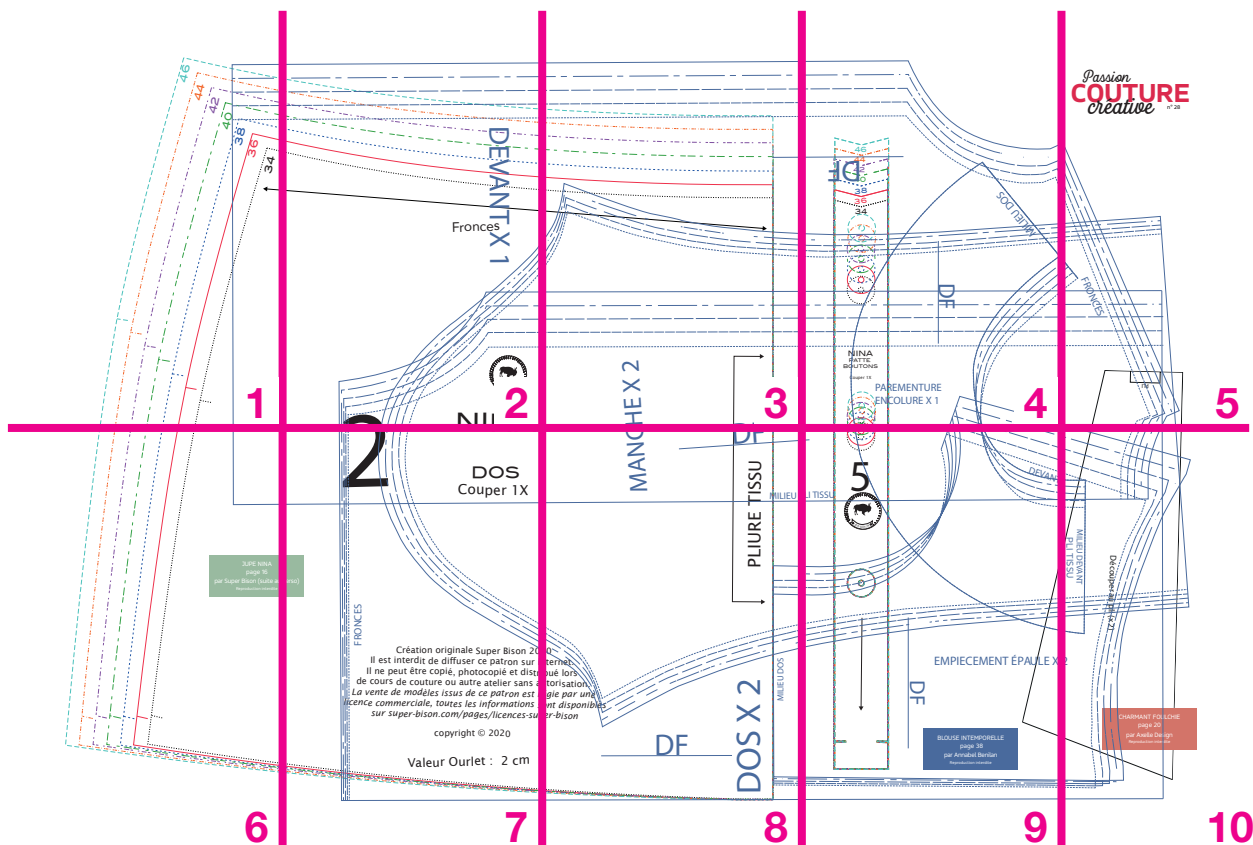

Patrons à imprimer
Passion Couture Créative

28

Comment ça marche ?

Imprimez chaque feuille A4

et reconstituez les patrons en suivant la numérotation.

DEVANT X 1

Fronces

TEX 2

copyright © 2020

Valeur Ourlet : 2 cm

rnet.
 é lors
 orisation.
 e par une
 t disponibles
 -bison

CHARMANT FOULCHIE
page 20
par Axelle Design
Reproduction interdite

A = repère de pli

BESACE RÉCUP'
page 22
par Clémentine Lubin
Reproduction interdite

Passion
COUTURE
créative n° 28

CORPS de la pochette Croque-Bisou
2 x en simili-cuir dans la pliure du tissu
2 x en doublure dans la pliure du tissu

DES P'TITS SACS LAPIN
CROQUE-BISOU page 54

par Sacaptiloup
Reproduction interdite

DEVANT BESACE X 1
DOS BESACE X 1

Pliure du tissu / 23 cm

LAPIN
page 54

dite

Valeur Ourlet : 2 cm

4

Emplacement élastique ceinture

3