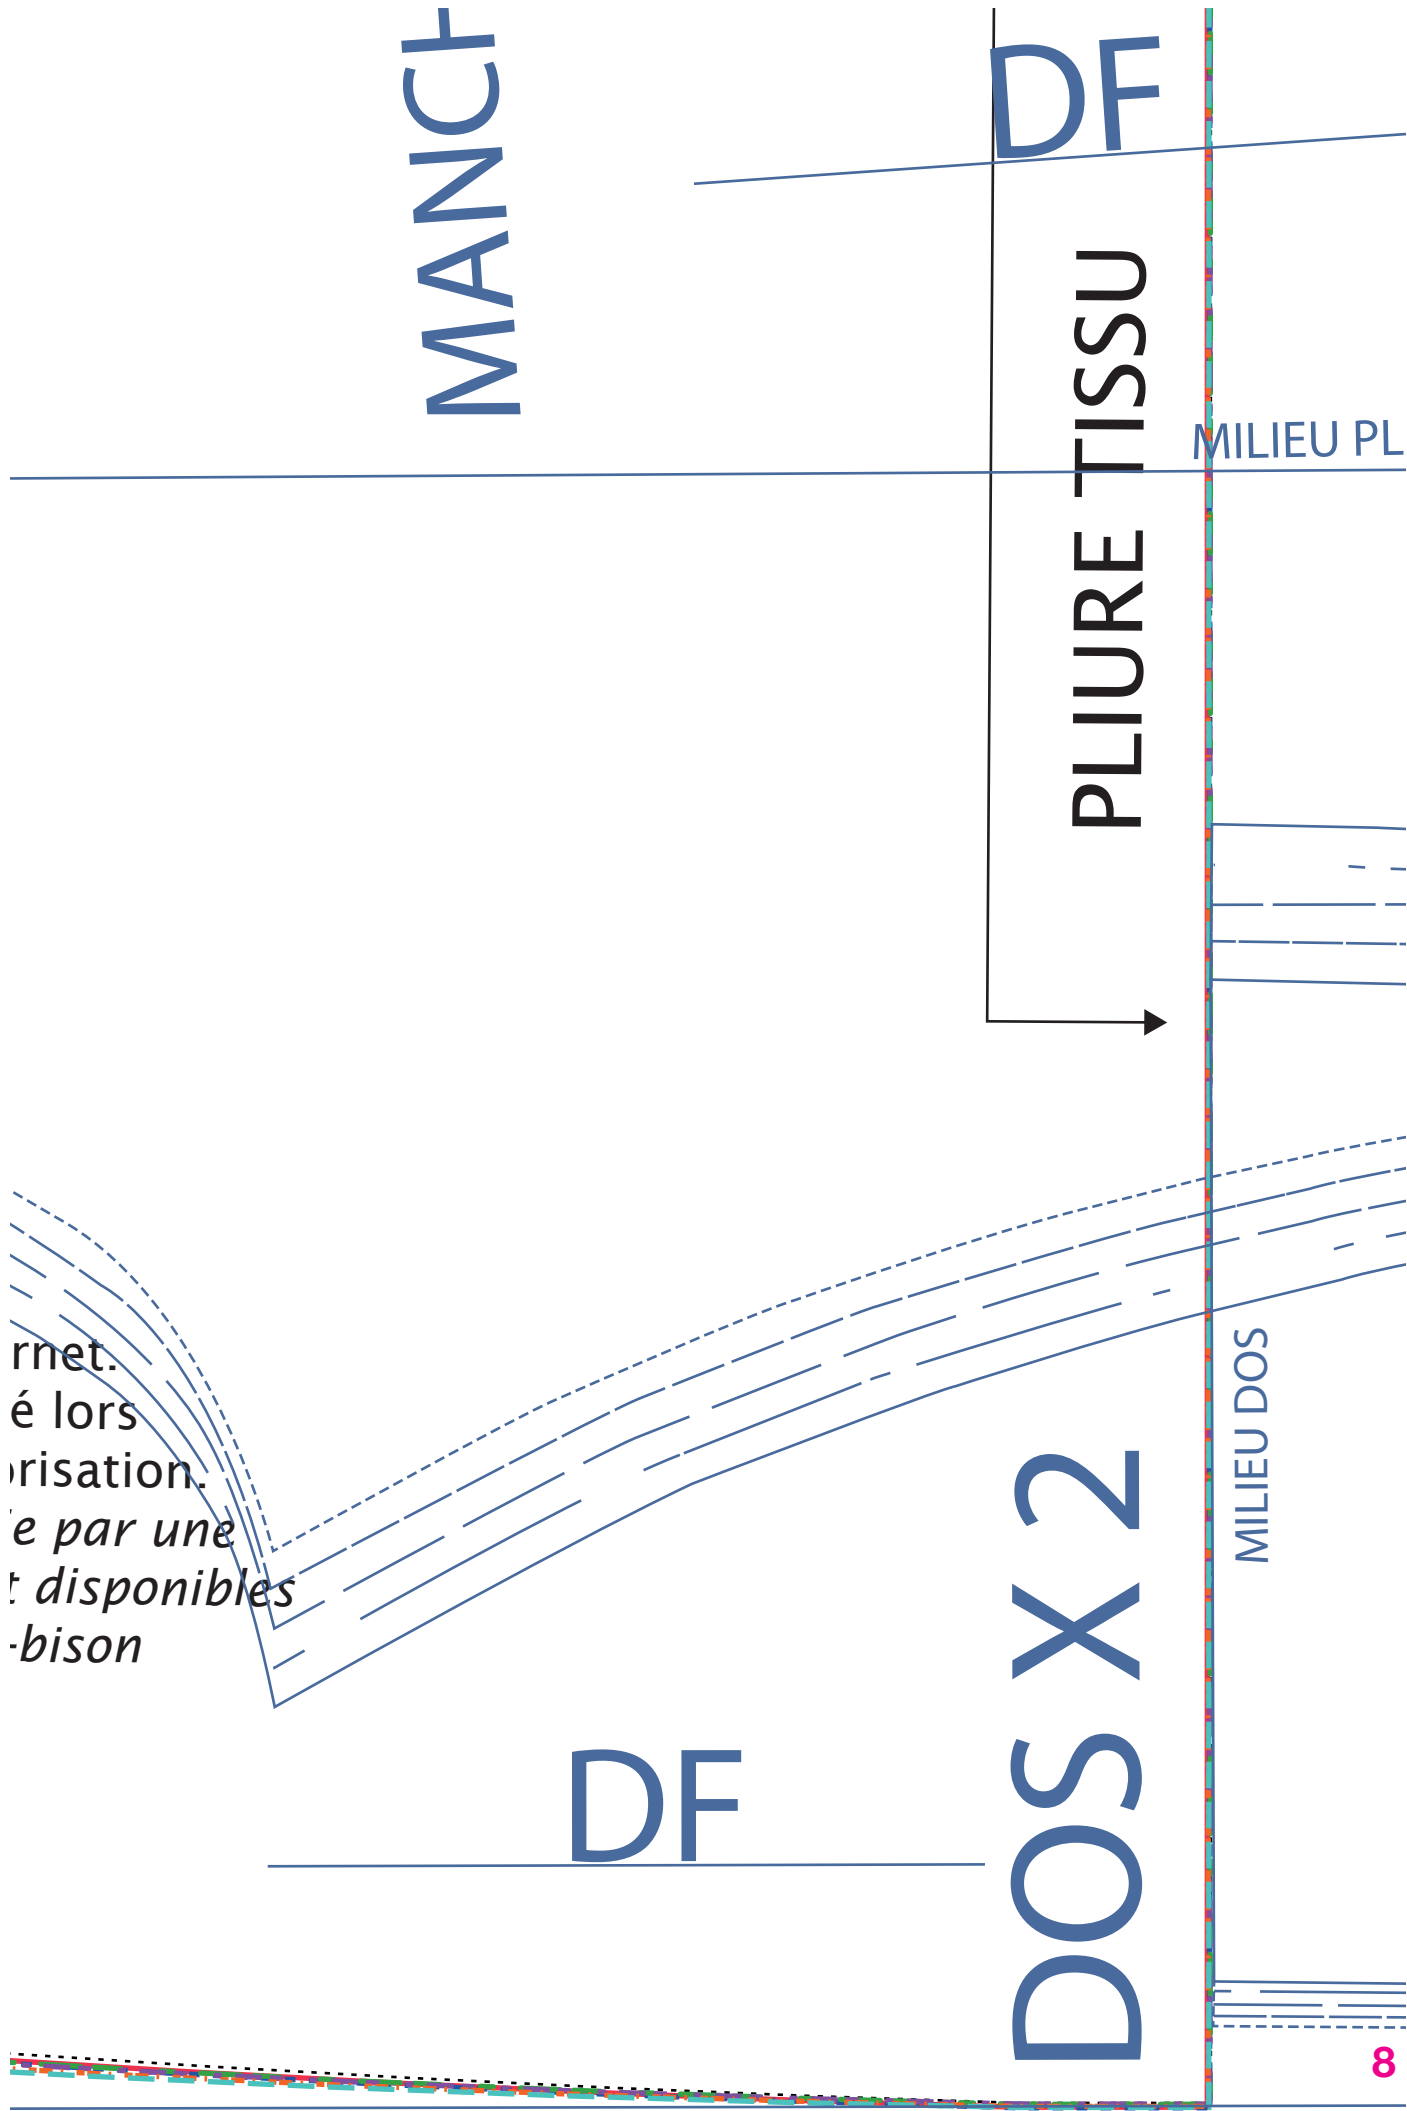

Patrons à imprimer
Passion Couture Créative

28

Comment ça marche ?

Imprimez chaque feuille A4

et reconstituez les patrons en suivant la numérotation.

DEVANT X 1

Fronces

TEX 2

JUPE NINA
page 16
par Super Bison (suite au verso)
Reproduction interdite

NINA

DOS Couper 1X

2

FRONCES

Création originale Super Bison 2020
Il est interdit de diffuser ce patron sur internet
Il ne peut être copié, photocopié et distribué
de cours de couture ou autre atelier sans autorisation
La vente de modèles issus de ce patron est régie par une licence commerciale, toutes les informations sont disponibles sur super-bison.com/pages/licences-super-bison

copyright © 2020

Valeur Ourlet : 2 cm

rnet.
 é lors
 orisation.
 e par une
 t disponibles
 -bison

CHARMANT FOULCHIE
page 20
par Axelle Design
Reproduction interdite

A = repère de pli

BESACE RÉCUP'
page 22
par Clémentine Lubin
Reproduction interdite

DEVANT BESACE X 1
DOS BESACE X 1

Pliure du tissu / 23 cm

LAPIN
page 54

dite

Valeur Ourlet : 2 cm

4

Emplacement élastique ceinture

3