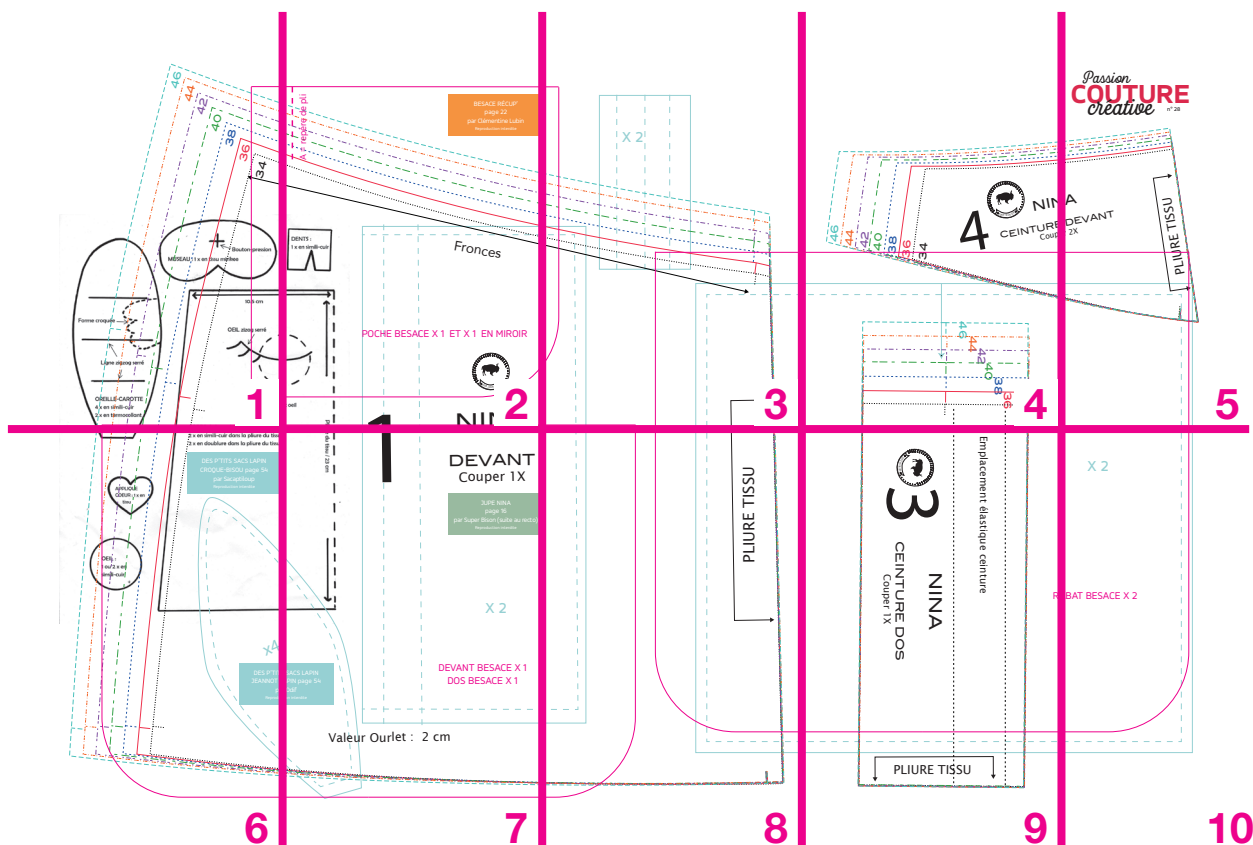

Patrons à imprimer
Passion Couture Créative

28

Comment ça marche ?

Imprimez chaque feuille A4

et reconstituez les patrons en suivant la numérotation.

DEVANT X 1

Fronces

TEX 2

JUPE NINA
page 16
par Super Bison (suite au verso)
Reproduction interdite

NINA

DOS Couper 1X

2

FRONCES

Création originale Super Bison 2020
Il est interdit de diffuser ce patron sur internet
Il ne peut être copié, photocopié et distribué
de cours de couture ou autre atelier sans autorisation
La vente de modèles issus de ce patron est régie par une licence commerciale, toutes les informations sont disponibles sur super-bison.com/pages/licences-super-bison

Passion
COUTURE
créative n° 28

CORPS de la pochette Croque-Bisou
2 x en simili-cuir dans la pliure du tissu
2 x en doublure dans la pliure du tissu

DES P'TITS SACS LAPIN
CROQUE-BISOU page 54

par Sacaptiloup
Reproduction interdite

DEVANT BESACE X 1
DOS BESACE X 1

Pliure du tissu / 23 cm

LAPIN
page 54

dite

Valeur Ourlet : 2 cm

4

Emplacement élastique ceinture

3